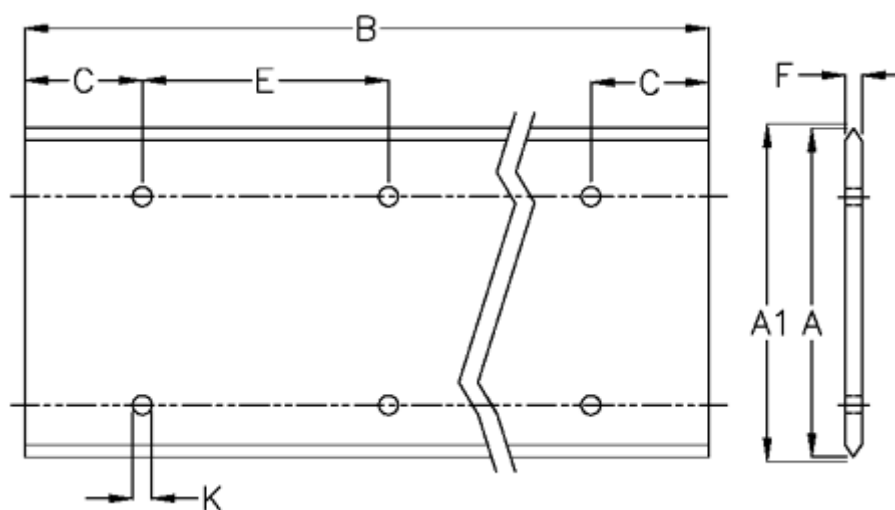

Varenummer: 05712413416
Beskrivelse: Hepco GV3 profilskinne L 120 L3416 P3
med forsænkede huller

Mål

A = 120
A1 = 121.58
B = 3416
C = 88.0
E = 180
F = 9.43
For leje = J54
K = 11.5xM10

Præcisionstype = P3
vægt kg/1000 = 8.50